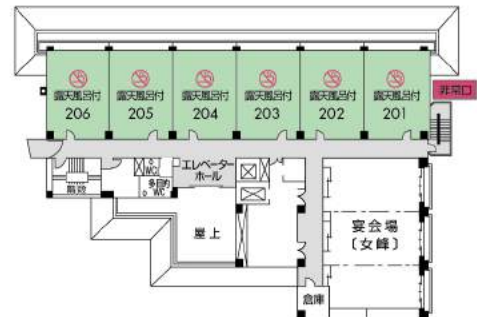

秀峰館

13F ● 空中庭園露天風呂「昇龍の湯」
Sky Garden Open-air bath

12F ● 貴賓室 1221
Royal Suit
● 客室 1223-1235
1271-1284
Guest Rooms

11F ● 客室 1121-1135
1171-1184
Guest Rooms

10F ● 客室 1021-1035
1071-1084
Guest Rooms

9F ● 大宴会場「男体」[1-4]
Big Banquet Room Nantai[1-4]
● 客室 921-936
Guest Rooms

8F ● プッフェレストラン「ASAYA GARDEN」
Buffet Restaurant
● コンベンションホール「華厳」
Convention Hall Kegon
● 客室 821-837
Guest Rooms

エレベーター
吹抜
連絡通路

色記号

- 客室
- パブリック施設
- その他
- 連絡通路

	秀峰館	八番館
7F	● 客室 721-737 Guest Rooms	● 貴賓室 701-704 Royal Suit ● 客室 702-703 Guest Rooms
6F	● フロント Front ● おみやげ街道「麻屋」 Souvenir Asaya ● ティーラウンジ「水季」 Tea Lounge Mizuki ● 客室 628-632 Guest Rooms	● 客室 601-606 Guest Rooms
5F	● あさやライブラリー Asaya Library ● カラオケ Let's go! Karaoke ● キッズルーム「わらべ」 Kids Room Warabe ● 客室 526-532 Guest Rooms	● 客室 501-506 Guest Rooms
4F	● 和風ダイニング「和彩工房」 Japanese Dining Wasaikoubou ● 多目的ホールスペース「つどひ」 Space Tsudoi ● 客室 428-432 Guest Rooms	● 客室 401-406 Guest Rooms
3F	● 居酒屋「きぬの蔵」 Izakaya Pub Kinunokura ● ゲームコーナー「ラスベガス」 Amusement Las Vegas ● BAR「ザ・バー」 ● BAR&LOUNGE「A Train」 ● SALON&BAR「Swing Time」 ● 客室 328-332 Guest Rooms	● 客室 301-306 Guest Rooms
2F	● 宴会場「鬼怒」 Banquet Room Kinu ● アロマセラピー&エステティックサロン「Rose Garden」 Aromatherapy & Esthetics Salon ● 岩盤浴「らくらく」 Rock Bath Rakuraku ● ボディケア Seitai ● クイックマッサージリフレ Massage ● 貸切風呂 福満宝尽くし 吉祥「打ち出の小槌の湯」 Charter baths	● 宴会場「女峰」 Banquet Room Nyohou ● 客室 201-206 Guest Rooms
1F	● 大浴場 Bath Hall ・ 麻の湯[男性] Asanoyu [Men] ・ 紅葉の湯[女性] Momijinoyu [Woman] ● 屋外プール Outdoor swimming pool	● 料亭「日光」 Restaurant Nikko
B1		● 大浴場 Bath Hall ・ 滝の湯[男性] Takinoyu [Men] ・ 滝の湯[女性] Takinoyu [Woman]

7F

6F

5F

4F

3F

2F

1F

B1