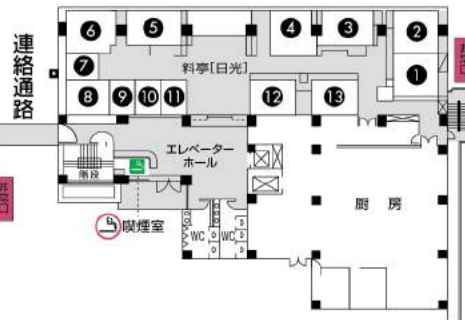

秀峰館

13F ● 空中庭園露天風呂「昇龍の湯」
Sky Garden Open-air bath

12F ● 貴賓室 1221
Royal Suit
● 客室 1223-1235
1271-1284
Guest Rooms

11F ● 客室 1121-1135
1171-1184
Guest Rooms

10F ● 客室 1021-1035
1071-1084
Guest Rooms

9F ● 大宴会場「男体」[1-4]
Big Banquet Room Nantai[1-4]
● 客室 921-936
Guest Rooms

8F ● プッフェレストラン「ASAYA GARDEN」
Buffet Restaurant
● コンベンションホール「華厳」
Convention Hall Kegon
● 客室 821-837
Guest Rooms

エレベーター
吹抜
連絡通路

色記号

- 客室
- パブリック施設
- その他
- 連絡通路

	秀峰館	八番館
7F	● 客室 721-737 Guest Rooms	● 貴賓室 701-704 Royal Suit ● 客室 702-703 Guest Rooms
6F	● フロント Front ● おみやげ街道「麻屋」 Souvenir Asaya ● ティーラウンジ「水季」 Tea Lounge Mizuki ● 客室 628-632 Guest Rooms	● 客室 601-606 Guest Rooms
5F	● あさやライブラリー Asaya Library ● カラオケ Let's go! Karaoke ● キッズルーム「わらべ」 Kids Room Warabe ● 客室 526-532 Guest Rooms	● 客室 501-506 Guest Rooms
4F	● 和風ダイニング「和彩工房」 Japanese Dining Wasaikoubou ● 多目的ホールスペース「つどひ」 Space Tsudoi ● 客室 428-432 Guest Rooms	● 客室 401-406 Guest Rooms
3F	● 居酒屋「きぬの蔵」 Izakaya Pub Kinunokura ● ゲームコーナー「ラスベガス」 Amusement Las Vegas ● BAR「ザ・バー」 ● BAR&LOUNGE「A Train」 ● SALON&BAR「Swing Time」 ● 客室 328-332 Guest Rooms	● 客室 301-306 Guest Rooms
2F	● 宴会場「鬼怒」 Banquet Room Kinu ● アロマセラピー&エステティックサロン「Rose Garden」 Aromatherapy & Esthetics Salon ● 岩盤浴「らくらく」 Rock Bath Rakuraku ● ボディケア Seitai ● クイックマッサージリフレ Massage ● 貸切風呂 福満宝尽くし 吉祥「打ち出の小槌の湯」 Charter baths	● 宴会場「女峰」 Banquet Room Nyohou ● 客室 201-206 Guest Rooms
1F	● 大浴場 Bath Hall ・ 麻の湯[男性] Asanoyu [Men] ・ 紅葉の湯[女性] Momijinoyu [Woman] ● 屋外プール Outdoor swimming pool	● 料亭「日光」 Restaurant Nikko
B1		● 大浴場 Bath Hall ・ 滝の湯[男性] Takinoyu [Men] ・ 滝の湯[女性] Takinoyu [Woman]

7F

6F

5F

4F

3F

2F

1F

B1