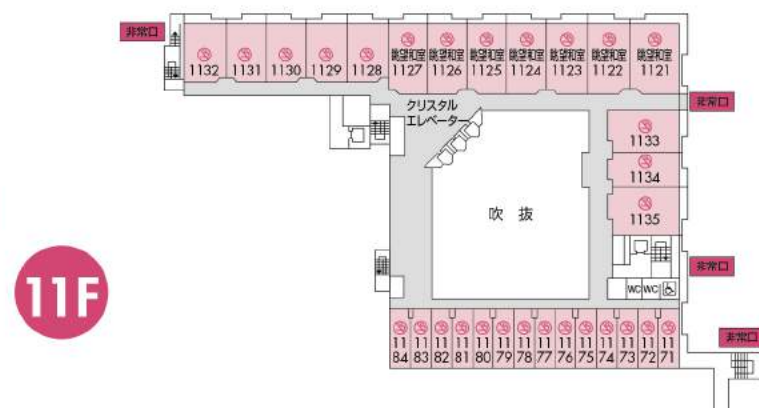

秀峰館

13F ● 空中庭園露天風呂「昇龍の湯」
Sky Garden Open-air bath

12F ● 貴賓室 1221
Royal Suit
● 客室 1223-1235
1271-1284
Guest Rooms

11F ● 客室 1121-1135
1171-1184
Guest Rooms

10F ● 客室 1021-1035
1071-1084
Guest Rooms

9F ● 大宴会場「男体」[1-4]
Big Banquet Room Nantai[1-4]
● 客室 921-936
Guest Rooms

8F ● プッフェレストラン「ASAYA GARDEN」
Buffet Restaurant
● コンベンションホール「華厳」
Convention Hall Kegon
● 客室 821-837
Guest Rooms

エレベーター
吹抜
連絡通路

色記号

- 客室
- パブリック施設
- その他
- 連絡通路

	秀峰館	八番館
7F	● 客室 721-737 Guest Rooms	● 貴賓室 701-704 Royal Suit ● 客室 702-703 Guest Rooms
6F	● フロント Front ● おみやげ街道「麻屋」 Souvenir Asaya ● ティーラウンジ「水季」 Tea Lounge Mizuki ● 客室 628-632 Guest Rooms	● 客室 601-606 Guest Rooms
5F	● あさやライブラリー Asaya Library ● カラオケ Let's go! Karaoke ● キッズルーム「わらべ」 Kids Room Warabe ● 客室 526-532 Guest Rooms	● 客室 501-506 Guest Rooms
4F	● 和風ダイニング「和彩工房」 Japanese Dining Wasaikoubou ● 多目的ホールスペース「つどひ」 Space Tsudoi ● 客室 428-432 Guest Rooms	● 客室 401-406 Guest Rooms
3F	● 居酒屋「きぬの蔵」 Izakaya Pub Kinunokura ● ゲームコーナー「ラスベガス」 Amusement Las Vegas ● BAR「ザ・バー」 ● BAR&LOUNGE「A Train」 ● SALON&BAR「Swing Time」 ● 客室 328-332 Guest Rooms	● 客室 301-306 Guest Rooms
2F	● 宴会場「鬼怒」 Banquet Room Kinu ● アロマセラピー&エステティックサロン「Rose Garden」 Aromatherapy & Esthetics Salon ● 岩盤浴「らくらく」 Rock Bath Rakuraku ● ボディケア Seitai ● クイックマッサージリフレ Massage ● 貸切風呂 福満宝尽くし 吉祥「打ち出の小槌の湯」 Charter baths	● 宴会場「女峰」 Banquet Room Nyohou ● 客室 201-206 Guest Rooms
1F	● 大浴場 Bath Hall ・ 麻の湯[男性] Asanoyu [Men] ・ 紅葉の湯[女性] Momijinoyu [Woman] ● 屋外プール Outdoor swimming pool	● 料亭「日光」 Restaurant Nikko
B1		● 大浴場 Bath Hall ・ 滝の湯[男性] Takinoyu [Men] ・ 滝の湯[女性] Takinoyu [Woman]