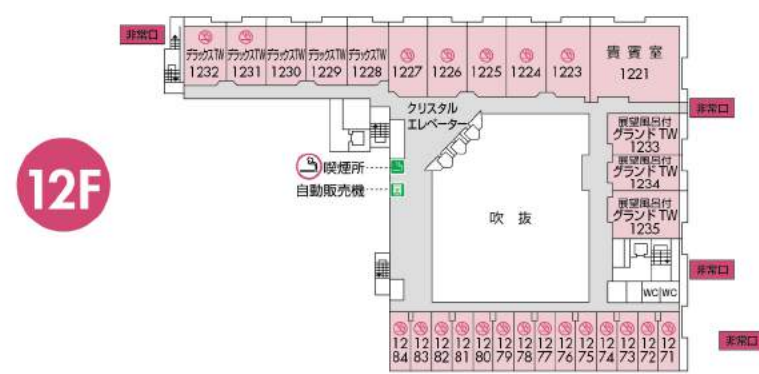

秀峰館

13F ● 空中庭園露天風呂「昇龍の湯」
Sky Garden Open-air bath

12F ● 貴賓室 1221
Royal Suit
● 客室 1223-1235
1271-1284
Guest Rooms

11F ● 客室 1121-1135
1171-1184
Guest Rooms

10F ● 客室 1021-1035
1071-1084
Guest Rooms

9F ● 大宴会場「男体」[1-4]
Big Banquet Room Nantai[1-4]
● 客室 921-936
Guest Rooms

8F ● プッフェレストラン「ASAYA GARDEN」
Buffet Restaurant
● コンベンションホール「華厳」
Convention Hall Kegon
● 客室 821-837
Guest Rooms

エレベーター
吹抜
連絡通路

色記号

- 客室
- パブリック施設
- その他
- 連絡通路

	秀峰館	八番館
7F	● 客室 721-737 Guest Rooms	● 貴賓室 701-704 Royal Suit ● 客室 702-703 Guest Rooms
6F	● フロント Front ● おみやげ街道「麻屋」 Souvenir Asaya ● ティーラウンジ「水季」 Tea Lounge Mizuki ● 客室 628-632 Guest Rooms	● 客室 601-606 Guest Rooms
5F	● あさやライブラリー Asaya Library ● カラオケ Let's go! Karaoke ● キッズルーム「わらべ」 Kids Room Warabe ● 客室 526-532 Guest Rooms	● 客室 501-506 Guest Rooms
4F	● 和風ダイニング「和彩工房」 Japanese Dining Wasaikoubou ● 多目的ホールスペース「つどひ」 Space Tsudoi ● 客室 428-432 Guest Rooms	● 客室 401-406 Guest Rooms
3F	● 居酒屋「きぬの蔵」 Izakaya Pub Kinunokura ● ゲームコーナー「ラスベガス」 Amusement Las Vegas ● BAR「ザ・バー」 ● BAR&LOUNGE「A Train」 ● SALON&BAR「Swing Time」 ● 客室 328-332 Guest Rooms	● 客室 301-306 Guest Rooms
2F	● 宴会場「鬼怒」 Banquet Room Kinu ● アロマセラピー&エステティックサロン「Rose Garden」 Aromatherapy & Esthetics Salon ● 岩盤浴「らくらく」 Rock Bath Rakuraku ● ボディケア Seitai ● クイックマッサージリフレ Massage ● 貸切風呂 福満宝尽くし 吉祥「打ち出の小槌の湯」 Charter baths	● 宴会場「女峰」 Banquet Room Nyohou ● 客室 201-206 Guest Rooms
1F	● 大浴場 Bath Hall ・ 麻の湯[男性] Asanoyu [Men] ・ 紅葉の湯[女性] Momijinoyu [Woman] ● 屋外プール Outdoor swimming pool	● 料亭「日光」 Restaurant Nikko
B1		● 大浴場 Bath Hall ・ 滝の湯[男性] Takinoyu [Men] ・ 滝の湯[女性] Takinoyu [Woman]