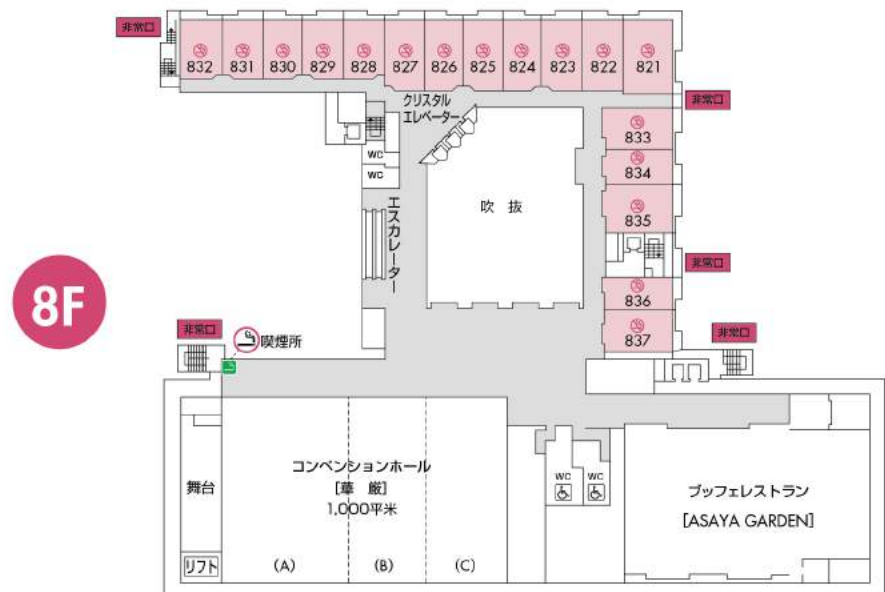

秀峰館

13F ● 空中庭園露天風呂「昇龍の湯」
Sky Garden Open-air bath

12F ● 貴賓室 1221
Royal Suit
● 客室 1223-1235
1271-1284
Guest Rooms

11F ● 客室 1121-1135
1171-1184
Guest Rooms

10F ● 客室 1021-1035
1071-1084
Guest Rooms

9F ● 大宴会場「男体」[1-4]
Big Banquet Room Nantai[1-4]
● 客室 921-936
Guest Rooms

8F ● プッフェレストラン「ASAYA GARDEN」
Buffet Restaurant
● コンベンションホール「華厳」
Convention Hall Kegon
● 客室 821-837
Guest Rooms

エレベーター
吹抜
連絡通路

色記号

- 客室
- パブリック施設
- その他
- 連絡通路

	秀峰館	八番館
7F	● 客室 721-737 Guest Rooms	● 貴賓室 701-704 Royal Suit ● 客室 702-703 Guest Rooms
6F	● フロント Front ● おみやげ街道「麻屋」 Souvenir Asaya ● ティーラウンジ「水季」 Tea Lounge Mizuki ● 客室 628-632 Guest Rooms	● 客室 601-606 Guest Rooms
5F	● あさやライブラリー Asaya Library ● カラオケ Let's go! Karaoke ● キッズルーム「わらべ」 Kids Room Warabe ● 客室 526-532 Guest Rooms	● 客室 501-506 Guest Rooms
4F	● 和風ダイニング「和彩工房」 Japanese Dining Wasaikoubou ● 多目的ホールスペース「つどひ」 Space Tsudoi ● 客室 428-432 Guest Rooms	● 客室 401-406 Guest Rooms
3F	● 居酒屋「きぬの蔵」 Izakaya Pub Kinunokura ● ゲームコーナー「ラスベガス」 Amusement Las Vegas ● BAR「ザ・バー」 ● BAR&LOUNGE「A Train」 ● SALON&BAR「Swing Time」 ● 客室 328-332 Guest Rooms	● 客室 301-306 Guest Rooms
2F	● 宴会場「鬼怒」 Banquet Room Kinu ● アロマセラピー&エステティックサロン「Rose Garden」 Aromatherapy & Esthetics Salon ● 岩盤浴「らくらく」 Rock Bath Rakuraku ● ボディケア Seitai ● クイックマッサージリフレ Massage ● 貸切風呂 福満宝尽くし 吉祥「打ち出の小槌の湯」 Charter baths	● 宴会場「女峰」 Banquet Room Nyohou ● 客室 201-206 Guest Rooms
1F	● 大浴場 Bath Hall ・ 麻の湯[男性] Asanoyu [Men] ・ 紅葉の湯[女性] Momijinoyu [Woman] ● 屋外プール Outdoor swimming pool	● 料亭「日光」 Restaurant Nikko
B1		● 大浴場 Bath Hall ・ 滝の湯[男性] Takinoyu [Men] ・ 滝の湯[女性] Takinoyu [Woman]