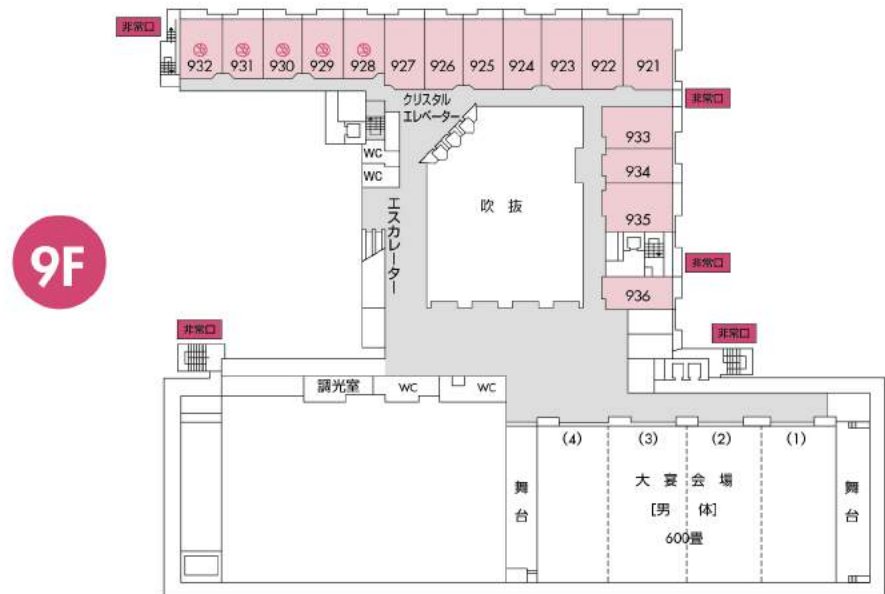

秀峰館

13F ● 空中庭園露天風呂「昇龍の湯」
Sky Garden Open-air bath

12F ● 貴賓室 1221
Royal Suit
● 客室 1223-1235
1271-1284
Guest Rooms

11F ● 客室 1121-1135
1171-1184
Guest Rooms

10F ● 客室 1021-1035
1071-1084
Guest Rooms

9F ● 大宴会場「男体」[1-4]
Big Banquet Room Nantai[1-4]
● 客室 921-936
Guest Rooms

8F ● プッフェレストラン「ASAYA GARDEN」
Buffet Restaurant
● コンベンションホール「華厳」
Convention Hall Kegon
● 客室 821-837
Guest Rooms

エレベーター
吹抜
連絡通路

色記号

- 客室
- パブリック施設
- その他
- 連絡通路

	秀峰館	八番館
7F	● 客室 721-737 Guest Rooms	● 貴賓室 701-704 Royal Suit ● 客室 702-703 Guest Rooms
6F	● フロント Front ● おみやげ街道「麻屋」 Souvenir Asaya ● ティーラウンジ「水季」 Tea Lounge Mizuki ● 客室 628-632 Guest Rooms	● 客室 601-606 Guest Rooms
5F	● あさやライブラリー Asaya Library ● カラオケ Let's go! Karaoke ● キッズルーム「わらべ」 Kids Room Warabe ● 客室 526-532 Guest Rooms	● 客室 501-506 Guest Rooms
4F	● 和風ダイニング「和彩工房」 Japanese Dining Wasaikoubou ● 多目的ホールスペース「つどひ」 Space Tsudoi ● 客室 428-432 Guest Rooms	● 客室 401-406 Guest Rooms
3F	● 居酒屋「きぬの蔵」 Izakaya Pub Kinunokura ● ゲームコーナー「ラスベガス」 Amusement Las Vegas ● BAR「ザ・バー」 ● BAR&LOUNGE「A Train」 ● SALON&BAR「Swing Time」 ● 客室 328-332 Guest Rooms	● 客室 301-306 Guest Rooms
2F	● 宴会場「鬼怒」 Banquet Room Kinu ● アロマセラピー&エステティックサロン「Rose Garden」 Aromatherapy & Esthetics Salon ● 岩盤浴「らくらく」 Rock Bath Rakuraku ● ボディケア Seitai ● クイックマッサージリフレ Massage ● 貸切風呂 福満宝尽くし 吉祥「打ち出の小槌の湯」 Charter baths	● 宴会場「女峰」 Banquet Room Nyohou ● 客室 201-206 Guest Rooms
1F	● 大浴場 Bath Hall ・ 麻の湯[男性] Asanoyu [Men] ・ 紅葉の湯[女性] Momijinoyu [Woman] ● 屋外プール Outdoor swimming pool	● 料亭「日光」 Restaurant Nikko
B1		● 大浴場 Bath Hall ・ 滝の湯[男性] Takinoyu [Men] ・ 滝の湯[女性] Takinoyu [Woman]