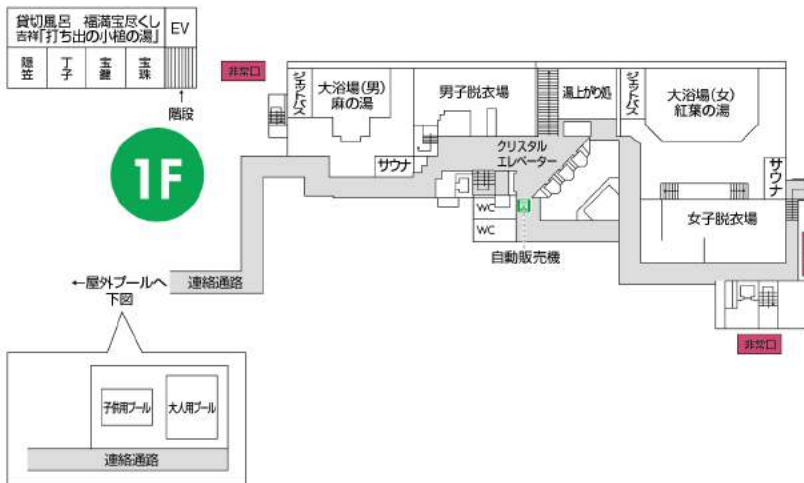

秀峰館

13F ● 空中庭園露天風呂「昇龍の湯」
Sky Garden Open-air bath

12F ● 貴賓室 1221
Royal Suit
● 客室 1223-1235
1271-1284
Guest Rooms

11F ● 客室 1121-1135
1171-1184
Guest Rooms

10F ● 客室 1021-1035
1071-1084
Guest Rooms

9F ● 大宴会場「男体」[1-4]
Big Banquet Room Nantai[1-4]
● 客室 921-936
Guest Rooms

8F ● プッフェレストラン「ASAYA GARDEN」
Buffet Restaurant
● コンベンションホール「華厳」
Convention Hall Kegon
● 客室 821-837
Guest Rooms

エレベーター
吹抜
連絡通路

色記号

- 客室
- パブリック施設
- その他
- 連絡通路

	秀峰館	八番館
7F	● 客室 721-737 Guest Rooms	● 貴賓室 701-704 Royal Suit ● 客室 702-703 Guest Rooms
6F	● フロント Front ● おみやげ街道「麻屋」 Souvenir Asaya ● ティーラウンジ「水季」 Tea Lounge Mizuki ● 客室 628-632 Guest Rooms	● 客室 601-606 Guest Rooms
5F	● あさやライブラリー Asaya Library ● カラオケ Let's go! Karaoke ● キッズルーム「わらべ」 Kids Room Warabe ● 客室 526-532 Guest Rooms	● 客室 501-506 Guest Rooms
4F	● 和風ダイニング「和彩工房」 Japanese Dining Wasaikoubou ● 多目的ホールスペース「つどひ」 Space Tsudoi ● 客室 428-432 Guest Rooms	● 客室 401-406 Guest Rooms
3F	● 居酒屋「きぬの蔵」 Izakaya Pub Kinunokura ● ゲームコーナー「ラスベガス」 Amusement Las Vegas ● BAR「ザ・バー」 ● BAR&LOUNGE「A Train」 ● SALON&BAR「Swing Time」 ● 客室 328-332 Guest Rooms	● 客室 301-306 Guest Rooms
2F	● 宴会場「鬼怒」 Banquet Room Kinu ● アロマセラピー&エステティックサロン「Rose Garden」 Aromatherapy & Esthetics Salon ● 岩盤浴「らくらく」 Rock Bath Rakuraku ● ボディケア Seitai ● クイックマッサージリフレ Massage ● 貸切風呂 福満宝尽くし 吉祥「打ち出の小槌の湯」 Charter baths	● 宴会場「女峰」 Banquet Room Nyohou ● 客室 201-206 Guest Rooms
1F	● 大浴場 Bath Hall ・ 麻の湯[男性] Asanoyu [Men] ・ 紅葉の湯[女性] Momijinoyu [Woman] ● 屋外プール Outdoor swimming pool	● 料亭「日光」 Restaurant Nikko
B1		● 大浴場 Bath Hall ・ 滝の湯[男性] Takinoyu [Men] ・ 滝の湯[女性] Takinoyu [Woman]

7F

6F

5F

4F

3F

2F

1F

B1