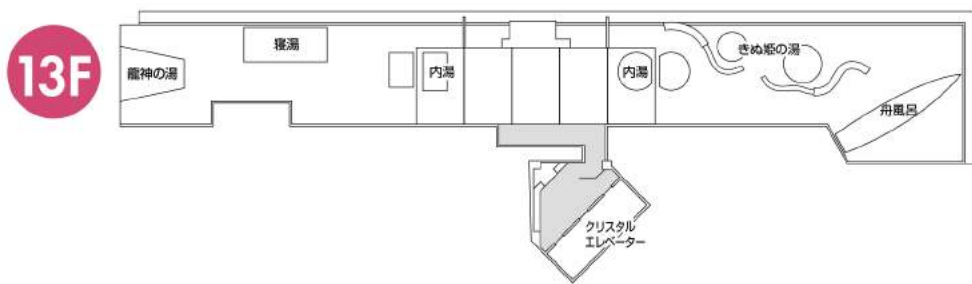

秀峰館

13F ● 空中庭園露天風呂「昇龍の湯」
Sky Garden Open-air bath

12F ● 貴賓室 1221
Royal Suit
● 客室 1223-1235
1271-1284
Guest Rooms

11F ● 客室 1121-1135
1171-1184
Guest Rooms

10F ● 客室 1021-1035
1071-1084
Guest Rooms

9F ● 大宴会場「男体」[1-4]
Big Banquet Room Nantai[1-4]
● 客室 921-936
Guest Rooms

8F ● プッフェレストラン「ASAYA GARDEN」
Buffet Restaurant
● コンベンションホール「華厳」
Convention Hall Kegon
● 客室 821-837
Guest Rooms

エレベーター
吹抜
連絡通路

色記号

- 客室
- パブリック施設
- その他
- 連絡通路

	秀峰館	八番館
7F	● 客室 721-737 Guest Rooms	● 貴賓室 701-704 Royal Suit ● 客室 702-703 Guest Rooms
6F	● フロント Front ● おみやげ街道「麻屋」 Souvenir Asaya ● ティーラウンジ「水季」 Tea Lounge Mizuki ● 客室 628-632 Guest Rooms	● 客室 601-606 Guest Rooms
5F	● あさやライブラリー Asaya Library ● カラオケ Let's go! Karaoke ● キッズルーム「わらべ」 Kids Room Warabe ● 客室 526-532 Guest Rooms	● 客室 501-506 Guest Rooms
4F	● 和風ダイニング「和彩工房」 Japanese Dining Wasaikoubou ● 多目的ホールスペース「つどひ」 Space Tsudoi ● 客室 428-432 Guest Rooms	● 客室 401-406 Guest Rooms
3F	● 居酒屋「きぬの蔵」 Izakaya Pub Kinunokura ● ゲームコーナー「ラスベガス」 Amusement Las Vegas ● BAR「ザ・バー」 ● BAR&LOUNGE「A Train」 ● SALON&BAR「Swing Time」 ● 客室 328-332 Guest Rooms	● 客室 301-306 Guest Rooms
2F	● 宴会場「鬼怒」 Banquet Room Kinu ● アロマセラピー&エステティックサロン「Rose Garden」 Aromatherapy & Esthetics Salon ● 岩盤浴「らくらく」 Rock Bath Rakuraku ● ボディケア Seitai ● クイックマッサージリフレ Massage ● 貸切風呂 福満宝尽くし 吉祥「打ち出の小槌の湯」 Charter baths	● 宴会場「女峰」 Banquet Room Nyohou ● 客室 201-206 Guest Rooms
1F	● 大浴場 Bath Hall ・ 麻の湯[男性] Asanoyu [Men] ・ 紅葉の湯[女性] Momijinoyu [Woman] ● 屋外プール Outdoor swimming pool	● 料亭「日光」 Restaurant Nikko
B1		● 大浴場 Bath Hall ・ 滝の湯[男性] Takinoyu [Men] ・ 滝の湯[女性] Takinoyu [Woman]