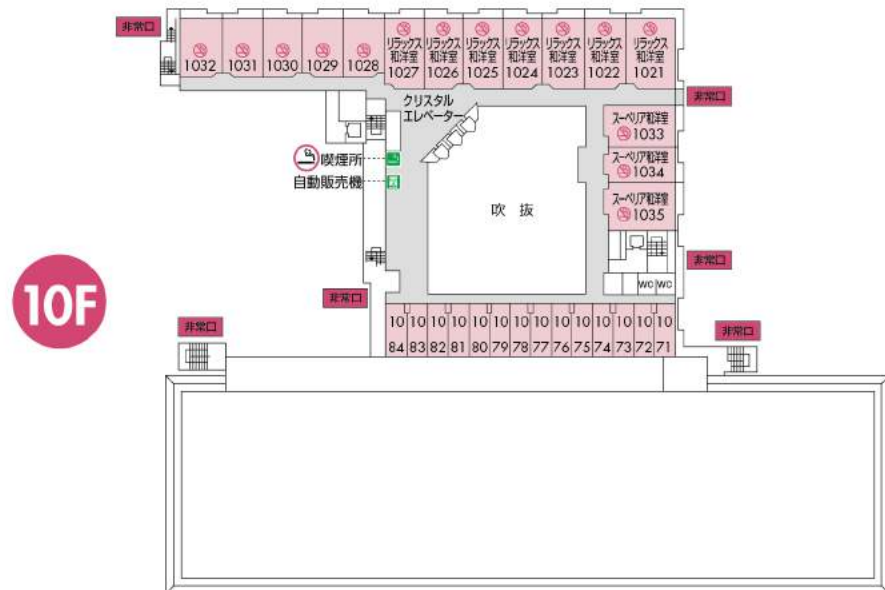

秀峰館

13F ● 空中庭園露天風呂「昇龍の湯」
Sky Garden Open-air bath

12F ● 貴賓室 1221
Royal Suit
● 客室 1223-1235
1271-1284
Guest Rooms

11F ● 客室 1121-1135
1171-1184
Guest Rooms

10F ● 客室 1021-1035
1071-1084
Guest Rooms

9F ● 大宴会場「男体」[1-4]
Big Banquet Room Nantai[1-4]
● 客室 921-936
Guest Rooms

8F ● プッフェレストラン「ASAYA GARDEN」
Buffet Restaurant
● コンベンションホール「華厳」
Convention Hall Kegon
● 客室 821-837
Guest Rooms

エレベーター
吹抜
連絡通路

色記号

- 客室
- パブリック施設
- その他
- 連絡通路

	秀峰館	八番館
7F	● 客室 721-737 Guest Rooms	● 貴賓室 701-704 Royal Suit ● 客室 702-703 Guest Rooms
6F	● フロント Front ● おみやげ街道「麻屋」 Souvenir Asaya ● ティーラウンジ「水季」 Tea Lounge Mizuki ● 客室 628-632 Guest Rooms	● 客室 601-606 Guest Rooms
5F	● あさやライブラリー Asaya Library ● カラオケ Let's go! Karaoke ● キッズルーム「わらべ」 Kids Room Warabe ● 客室 526-532 Guest Rooms	● 客室 501-506 Guest Rooms
4F	● 和風ダイニング「和彩工房」 Japanese Dining Wasaikoubou ● 多目的ホールスペース「つどひ」 Space Tsudoi ● 客室 428-432 Guest Rooms	● 客室 401-406 Guest Rooms
3F	● 居酒屋「きぬの蔵」 Izakaya Pub Kinunokura ● ゲームコーナー「ラスベガス」 Amusement Las Vegas ● BAR「ザ・バー」 ● BAR&LOUNGE「A Train」 ● SALON&BAR「Swing Time」 ● 客室 328-332 Guest Rooms	● 客室 301-306 Guest Rooms
2F	● 宴会場「鬼怒」 Banquet Room Kinu ● アロマセラピー&エステティックサロン「Rose Garden」 Aromatherapy & Esthetics Salon ● 岩盤浴「らくらく」 Rock Bath Rakuraku ● ボディケア Seitai ● クイックマッサージリフレ Massage ● 貸切風呂 福満宝尽くし 吉祥「打ち出の小槌の湯」 Charter baths	● 宴会場「女峰」 Banquet Room Nyohou ● 客室 201-206 Guest Rooms
1F	● 大浴場 Bath Hall ・ 麻の湯[男性] Asanoyu [Men] ・ 紅葉の湯[女性] Momijinoyu [Woman] ● 屋外プール Outdoor swimming pool	● 料亭「日光」 Restaurant Nikko
B1		● 大浴場 Bath Hall ・ 滝の湯[男性] Takinoyu [Men] ・ 滝の湯[女性] Takinoyu [Woman]