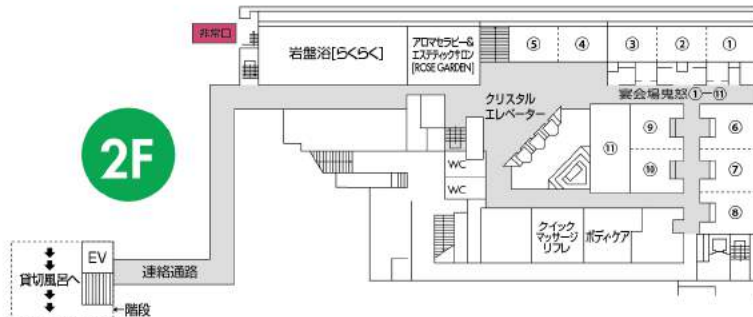

秀峰館

13F ● 空中庭園露天風呂「昇龍の湯」
Sky Garden Open-air bath

12F ● 貴賓室 1221
Royal Suit
● 客室 1223-1235
1271-1284
Guest Rooms

11F ● 客室 1121-1135
1171-1184
Guest Rooms

10F ● 客室 1021-1035
1071-1084
Guest Rooms

9F ● 大宴会場「男体」[1-4]
Big Banquet Room Nantai[1-4]
● 客室 921-936
Guest Rooms

8F ● プッフェレストラン「ASAYA GARDEN」
Buffet Restaurant
● コンベンションホール「華厳」
Convention Hall Kegon
● 客室 821-837
Guest Rooms

エレベーター
吹抜
連絡通路

色記号

- 客室
- パブリック施設
- その他
- 連絡通路

	秀峰館	八番館
7F	● 客室 721-737 Guest Rooms	● 貴賓室 701-704 Royal Suit ● 客室 702-703 Guest Rooms
6F	● フロント Front ● おみやげ街道「麻屋」 Souvenir Asaya ● ティーラウンジ「水季」 Tea Lounge Mizuki ● 客室 628-632 Guest Rooms	● 客室 601-606 Guest Rooms
5F	● あさやライブラリー Asaya Library ● カラオケ Let's go! Karaoke ● キッズルーム「わらべ」 Kids Room Warabe ● 客室 526-532 Guest Rooms	● 客室 501-506 Guest Rooms
4F	● 和風ダイニング「和彩工房」 Japanese Dining Wasaikoubou ● 多目的ホールスペース「つどひ」 Space Tsudoi ● 客室 428-432 Guest Rooms	● 客室 401-406 Guest Rooms
3F	● 居酒屋「きぬの蔵」 Izakaya Pub Kinunokura ● ゲームコーナー「ラスベガス」 Amusement Las Vegas ● BAR「ザ・バー」 ● BAR&LOUNGE「A Train」 ● SALON&BAR「Swing Time」 ● 客室 328-332 Guest Rooms	● 客室 301-306 Guest Rooms
2F	● 宴会場「鬼怒」 Banquet Room Kinu ● アロマセラピー&エステティックサロン「Rose Garden」 Aromatherapy & Esthetics Salon ● 岩盤浴「らくらく」 Rock Bath Rakuraku ● ボディケア Seitai ● クイックマッサージリフレ Massage ● 貸切風呂 福満宝尽くし 吉祥「打ち出の小槌の湯」 Charter baths	● 宴会場「女峰」 Banquet Room Nyohou ● 客室 201-206 Guest Rooms
1F	● 大浴場 Bath Hall ・ 麻の湯[男性] Asanoyu [Men] ・ 紅葉の湯[女性] Momijinoyu [Woman] ● 屋外プール Outdoor swimming pool	● 料亭「日光」 Restaurant Nikko
B1		● 大浴場 Bath Hall ・ 滝の湯[男性] Takinoyu [Men] ・ 滝の湯[女性] Takinoyu [Woman]

7F

6F

5F

4F

3F

2F

1F

B1