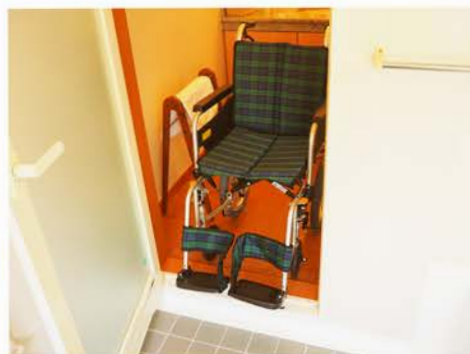

ユニバーサル対応客室

[禁煙] 秀峰館最上階デラックスツイン

お部屋入口

玄関押し戸開口 80cm
段差1段 高さ 9cm
※簡易スロープ設置可

トイレ

スライドドア/段差なし
ドア内幅 70cm/手すりなし

ベッド

ベッド (120cm×200cm×50cm)
ベッド間 30cm

洗面所

押し戸/段差なし
ドア内幅 70cm

お風呂

押し戸/段差 10cm
ドア内幅 60cm

高さ 37cm/淵幅 10cm/踏み台なし
手すりあり/浴槽内踏み込みなし